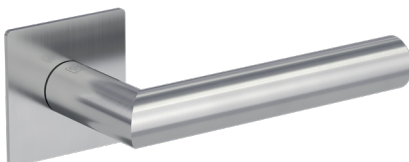

## PERFEKT KOMBINIERT

- \_ ultraflache Rosetten mit nur 2 mm Höhe
- \_ mit Federunterstützung
- \_ ins Türblatt integrierte Mechanik
- \_ wartungs- und korrosionsfrei (ohne Magnete)
- \_ schnell montiert mit SMART-KLIPP
- \_ ohne Sonderbohrung
- \_ passt ideal zu stumpf einschlagenden Türen

auch verriegelbar erhältlich

**smart2lock**  
by GRIFFWERK

LORITA PIATTA S | Edelstahl matt

auch verriegelbar erhältlich

**smart2lock**  
by GRIFFWERK

CUBICO PIATTA S QUATTRO | Edelstahl matt

LUCIA PIATTA S | Edelstahl matt

CAROLA PIATTA S | Kaschmirgrau

CAROLA PIATTA S | Graphitschwarz

AVUS PIATTA S | Kaschmirgrau

auch verriegelbar erhältlich

**smart2lock**  
by GRIFFWERK

AVUS PIATTA S | Graphitschwarz

auch verriegelbar erhältlich

**smart2lock**  
by GRIFFWERK

LUCIA PIATTA S QUATTRO | Edelstahl matt

auch verriegelbar erhältlich

**smart2lock**  
by GRIFFWERK

LUCIA PIATTA S QUATTRO | Graphitschwarz

auch verriegelbar erhältlich

**smart2lock**  
by GRIFFWERK