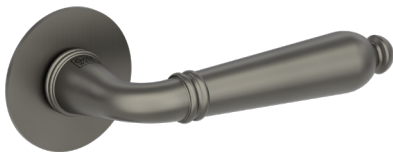

## PERFEKT KOMBINIERT

- \_ ultraflache Rosetten mit nur 2 mm Höhe
- \_ mit Federunterstützung
- \_ ins Türblatt integrierte Mechanik
- \_ wartungs- und korrosionsfrei (ohne Magnete)
- \_ schnell montiert mit SMART-KLIPP
- \_ ohne Sonderbohrung
- \_ passt ideal zu stumpf einschlagenden Türen

auch verriegelbar erhältlich

**smart2lock**  
by GRIFFWERK

LORITA PIATTA S | Edelstahl matt

auch verriegelbar erhältlich

**smart2lock**  
by GRIFFWERK

CUBICO PIATTA S QUATTRO | Edelstahl matt

LUCIA PIATTA S | Edelstahl matt

auch verriegelbar erhältlich

**smart2lock**  
by GRIFFWERK

**smart2lock**  
by GRIFFWERK

**Integrierte Schließtechnik**

- \_ keine Schlüsselrosette
- \_ komfortable 1-Hand-Bedienung
- \_ einfache Notentriegelung
- \_ keine verlorenen Schlüssel mehr
- \_ kompatibel mit jedem Standard-Einsteckschloss

CAROLA PIATTA S | Kaschmirgrau

CAROLA PIATTA S | Graphitschwarz

AVUS PIATTA S | Kaschmirgrau

auch verriegelbar erhältlich

**smart2lock**  
by GRIFFWERK

AVUS PIATTA S | Graphitschwarz

auch verriegelbar erhältlich