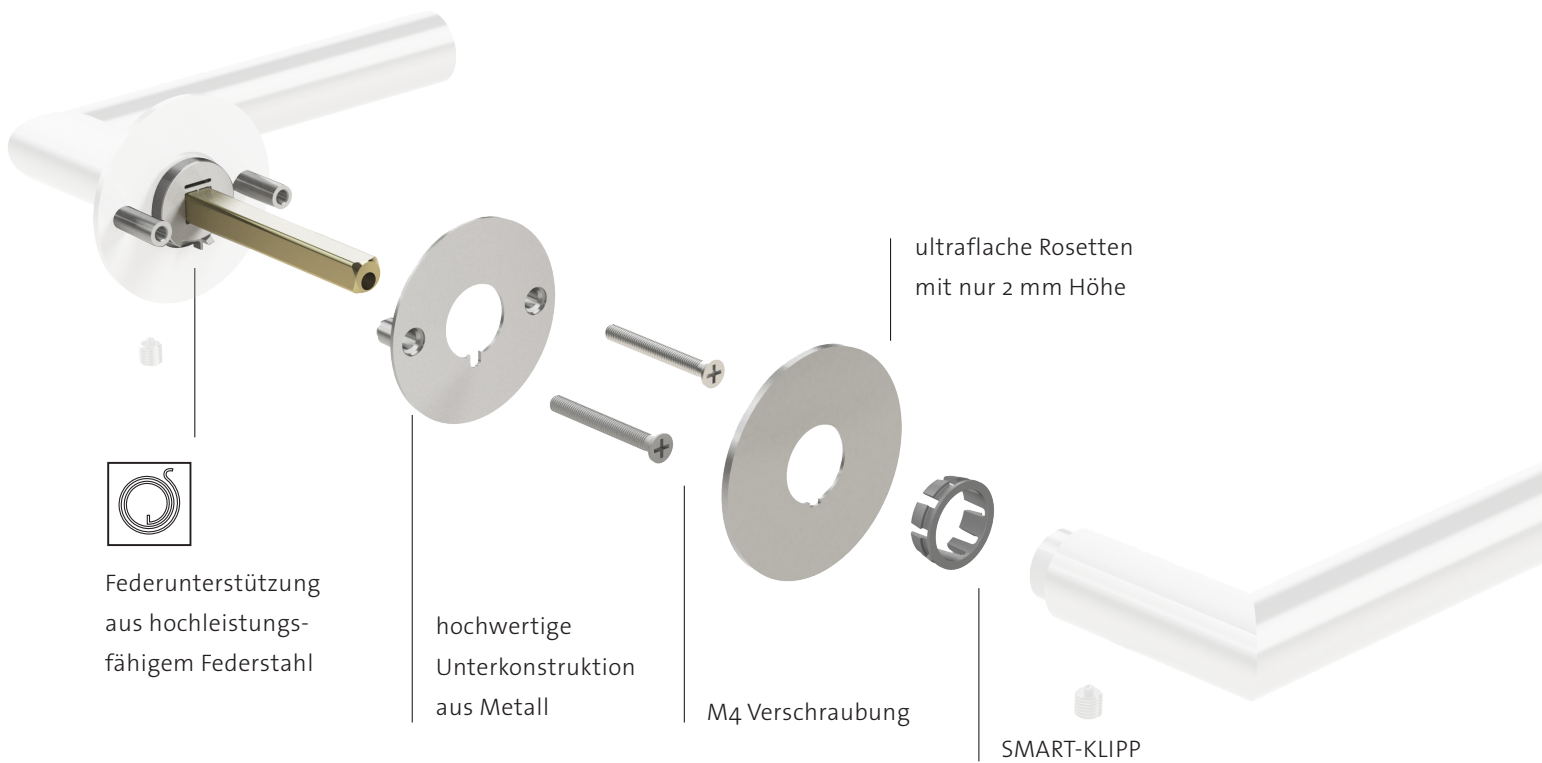

## PERFEKT KOMBINIERT

- \_ ultraflache Rosetten mit nur 2 mm Höhe
- \_ mit Federunterstützung
- \_ ins Türblatt integrierte Mechanik
- \_ wartungs- und korrosionsfrei (ohne Magnete)
- \_ schnell montiert mit SMART-KLIPP
- \_ ohne Sonderbohrung
- \_ passt ideal zu stumpf einschlagenden Türen

**smart2lock**  
by GRIFFWERK

LUCIA PIATTA S QUATTRO | Edelstahl matt

auch verriegelbar erhältlich

**smart2lock**  
by GRIFFWERK

LUCIA PIATTA S QUATTRO | Graphitschwarz

auch verriegelbar erhältlich

**smart2lock**  
by GRIFFWERK

UNSERE  
EMPFEHLUNG

- \_ 2- und 3-teilige Bänder für Holz- und Stahlzargen
- \_ farblich abgestimmt auf Kaschmirgrau und Graphitschwarz

3-tlg. Band  
Kaschmirgrau

2-tlg. Band  
Kaschmirgrau

Beide auch erhältlich in Graphitschwarz und Edelstahl matt.

SMARTE BESCHLAGTECHNIK

SMARTE MONTAGE IN 3 SCHRITTEN

**1** Montieren mit M4 Schrauben

**2** Flachrosette mit SMART-KLIPP fixieren

**3** Madenschraube anziehen

Weitere Produkt-  
informationen auf  
GRIFFWERK.DE