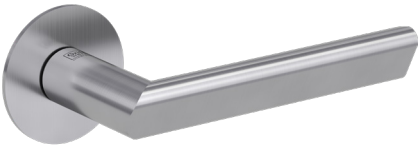

# DAS PRINZIP DER FLÄCHE PIATTA S

Die deutliche Unterscheidung von Wänden, Zargen und Türen ist heute nicht mehr notwendig und gewünscht. Materialien und Optik werden einheitlicher. Das Bedürfnis nach Ordnung und visueller Reduktion verändert die Wohnkultur. Flächenbündige Optik bestimmt daher den Trend. Die PIATTA S beherrscht diese Gestaltungssprache. Die Rosette kann sich flach wie eine Scheibe dem Türblatt anschmiegen. Und dafür sind bei PIATTA S nicht einmal Sonderfräsungen notwendig.

AVUS PIATTA S | Kaschmirgrau

## PERFEKT KOMBINIERT

- \_ ultraflache Rosetten mit nur 2 mm Höhe
- \_ mit Federunterstützung
- \_ ins Türblatt integrierte Mechanik
- \_ wartungs- und korrosionsfrei (ohne Magnete)
- \_ schnell montiert mit SMART-KLIPP
- \_ ohne Sonderbohrung
- \_ passt ideal zu stumpf einschlagenden Türen

TRI 134 PIATTA S | Edelstahl matt

auch verriegelbar erhältlich

**smart2lock**  
by GRIFFWERK

CRYSTAL PIATTA S | Edelstahl matt

auch verriegelbar erhältlich

**smart2lock**  
by GRIFFWERK

LUCIA PIATTA S | Graphitschwarz