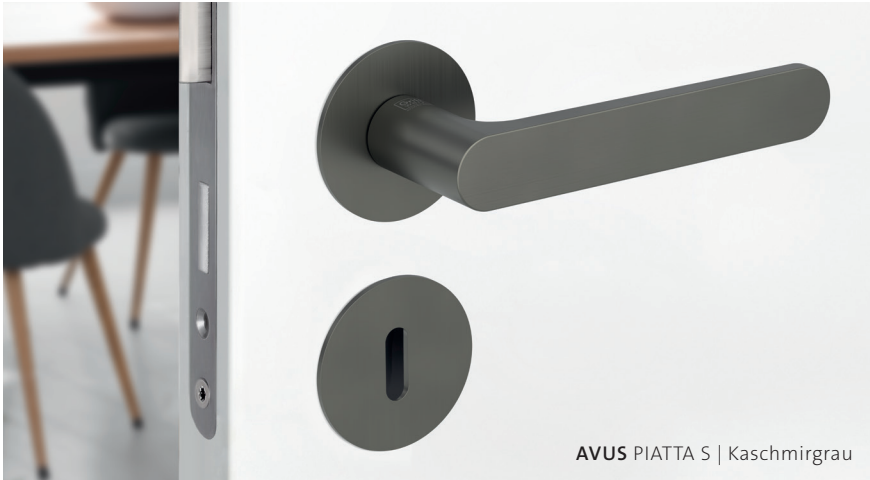

**NEUE**  
TÜRGRIF  
VARIANTEN

# DAS PRINZIP DER FLÄCHE PIATTA S

Die deutliche Unterscheidung von Wänden, Zargen und Türen ist heute nicht mehr notwendig und gewünscht. Materialien und Optik werden einheitlicher. Das Bedürfnis nach Ordnung und visueller Reduktion verändert die Wohnkultur. Flächenbündige Optik bestimmt daher den Trend. Die PIATTA S beherrscht diese Gestaltungssprache. Die Rosette kann sich flach wie eine Scheibe dem Türblatt anschmiegen. Und dafür sind bei PIATTA S nicht einmal Sonderfräsungen notwendig.

AVUS PIATTA S | Kaschmirgrau

## PERFEKT KOMBINIERT

- \_ ultraflache Rosetten mit nur 2 mm Höhe
- \_ mit Federunterstützung
- \_ ins Türblatt integrierte Mechanik
- \_ wartungs- und korrosionsfrei (ohne Magnete)
- \_ schnell montiert mit SMART-KLIPP
- \_ ohne Sonderbohrung
- \_ passt ideal zu stumpf einschlagenden Türen