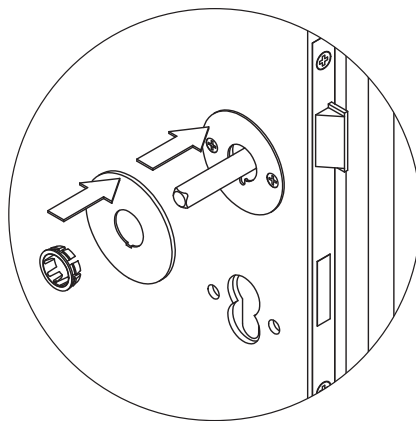

SMARTE BESCHLAGTECHNIK

SMARTE MONTAGE IN 3 SCHRITTEN

**1** Montieren mit M4 Schrauben

**2** Flachrosette mit SMART-KLIPP fixieren

**3** Madenschraube anziehen

Weitere Produkt-  
informationen auf  
GRIFFWERK.DE