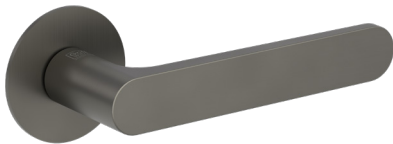

## PERFEKT KOMBINIERT

- \_ ultraflache Rosetten mit nur 2 mm Höhe
- \_ mit Federunterstützung
- \_ ins Türblatt integrierte Mechanik
- \_ wartungs- und korrosionsfrei (ohne Magnete)
- \_ schnell montiert mit SMART-KLIPP
- \_ ohne Sonderbohrung
- \_ passt ideal zu stumpf einschlagenden Türen

auch verriegelbar erhältlich

**smart2lock**  
by GRIFFWERK

LORITA PIATTA S | Edelstahl matt

auch verriegelbar erhältlich

**smart2lock**  
by GRIFFWERK

CUBICO PIATTA S QUATTRO | Edelstahl matt

LUCIA PIATTA S | Edelstahl matt

auch verriegelbar erhältlich

**smart2lock**  
by GRIFFWERK

**smart2lock**  
by GRIFFWERK

**Integrierte Schließtechnik**

- \_ keine Schlüsselrosette
- \_ komfortable 1-Hand-Bedienung
- \_ einfache Notentriegelung
- \_ keine verlorenen Schlüssel mehr
- \_ kompatibel mit jedem Standard-Einsteckschloss

CAROLA PIATTA S | Kaschmirgrau

CAROLA PIATTA S | Graphitschwarz

AVUS PIATTA S | Kaschmirgrau

auch verriegelbar erhältlich

**smart2lock**  
by GRIFFWERK

AVUS PIATTA S | Graphitschwarz

auch verriegelbar erhältlich