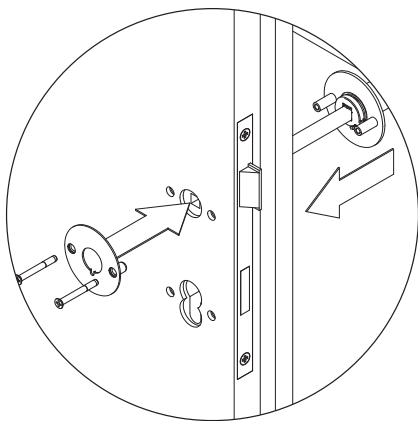

SMARTE BESCHLAGTECHNIK

SMARTE MONTAGE IN 3 SCHRITTEN

**1** Montieren mit M4 Schrauben

**2** Flachrosette mit SMART-KLIPP fixieren

**3** Madenschraube anziehen

Weitere Produkt-  
informationen auf  
GRIFFWERK.DE